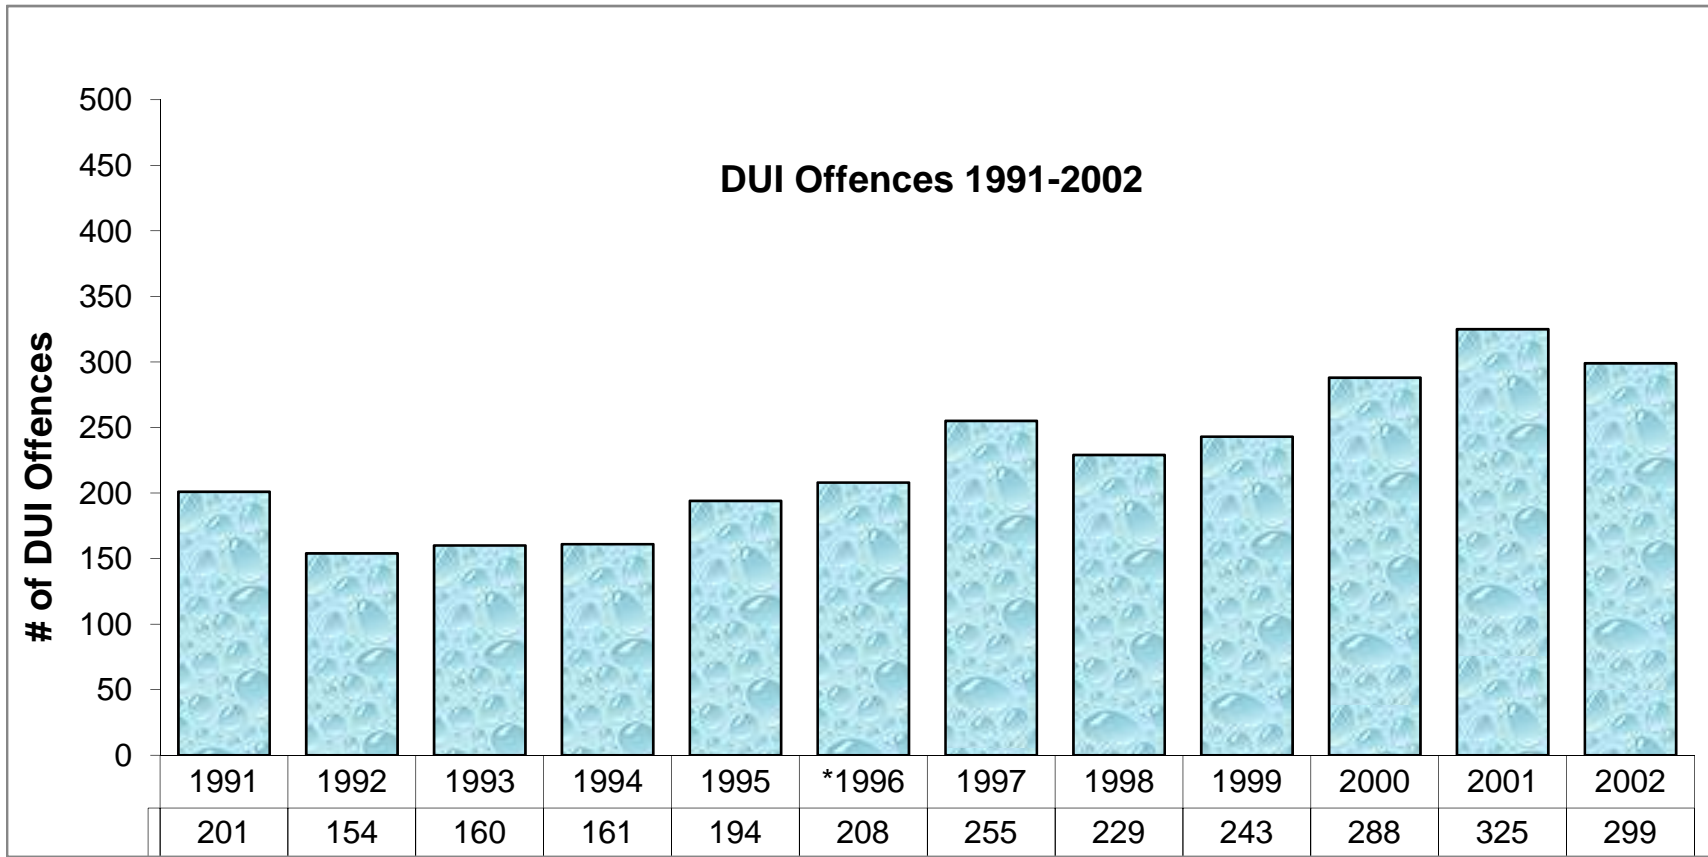

ANNUAL DATA:

Royal Cayman Islands Police Force - Traffic Statistics

Year	1991	1992	1993	1994	1995	1996	1997	1998	1999	2000	2001	2002
No. fatal accidents	3	3	1	7	8	10	2	2	8	3	7	7
Tot no. accidents	693	820	769	753	1,072	775	480	453	485	490		
No. persons killed	4	3	1	9	12	10	2	2	9	3		
DWI Offences	201	154	160	161	194	208	255	229	243	288	325	299
Failing of give specimen	37	30	23	29	32	36	31	11	0	0		
tot traffic offences	938	1,010	954	959	1,318	1,039	770	697	745	784	7,222	10,887

	1991	1992	1993	1994	1995	1996	1997	1998	1999	2000	2001	2002
DWI Offences	201	154	160	161	194	208	255	229	243	288	325	299

DUI Offences 1991-2002

	1991	1992	1993	1994	1995	*1996	1997	1998	1999	2000	2001	2002
	201	154	160	161	194	208	255	229	243	288	325	299

DUI Offences

	2002
Other Traffic Offences	10,588
DUI Offenc	299

DUI PIE: