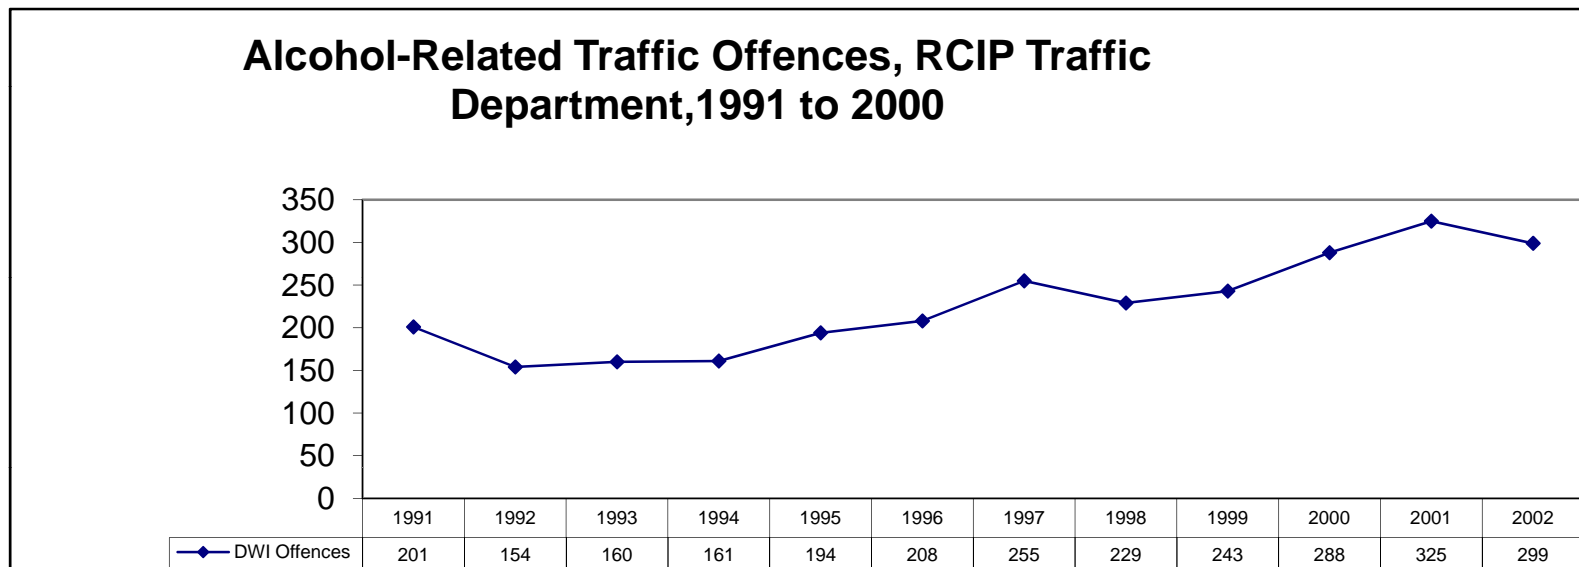

ANNUAL DATA:

Royal Cayman Islands Police Force - Traffic Statistics

Year	1991	1992	1993	1994	1995	1996	1997	1998	1999	2000	2001	2002
No. fatal accidents	3	3	1	7	8	10	2	2	8	3	7	7
Tot no. accidents	693	820	769	753	1,072	775	480	453	485	490		
No. persons killed	4	3	1	9	12	10	2	2	9	3		
DWI Offences	201	154	160	161	194	208	255	229	243	288	325	299
Failing of give specimen	37	30	23	29	32	36	31	11	0	0		
tot traffic offences	938	1,010	954	959	1,318	1,039	770	697	745	784	7,222	10,887

	1991	1992	1993	1994	1995	1996	1997	1998	1999	2000	2001	2002
DWI Offences	201	154	160	161	194	208	255	229	243	288	325	299

DUI Offences 1991-2002

	1991	1992	1993	1994	1995	*1996	1997	1998	1999	2000	2001	2002
	201	154	160	161	194	208	255	229	243	288	325	299

DUI Offences

	2002
Other Traffic Offences	10,588
DUI Offenc	299

DUI PIE: